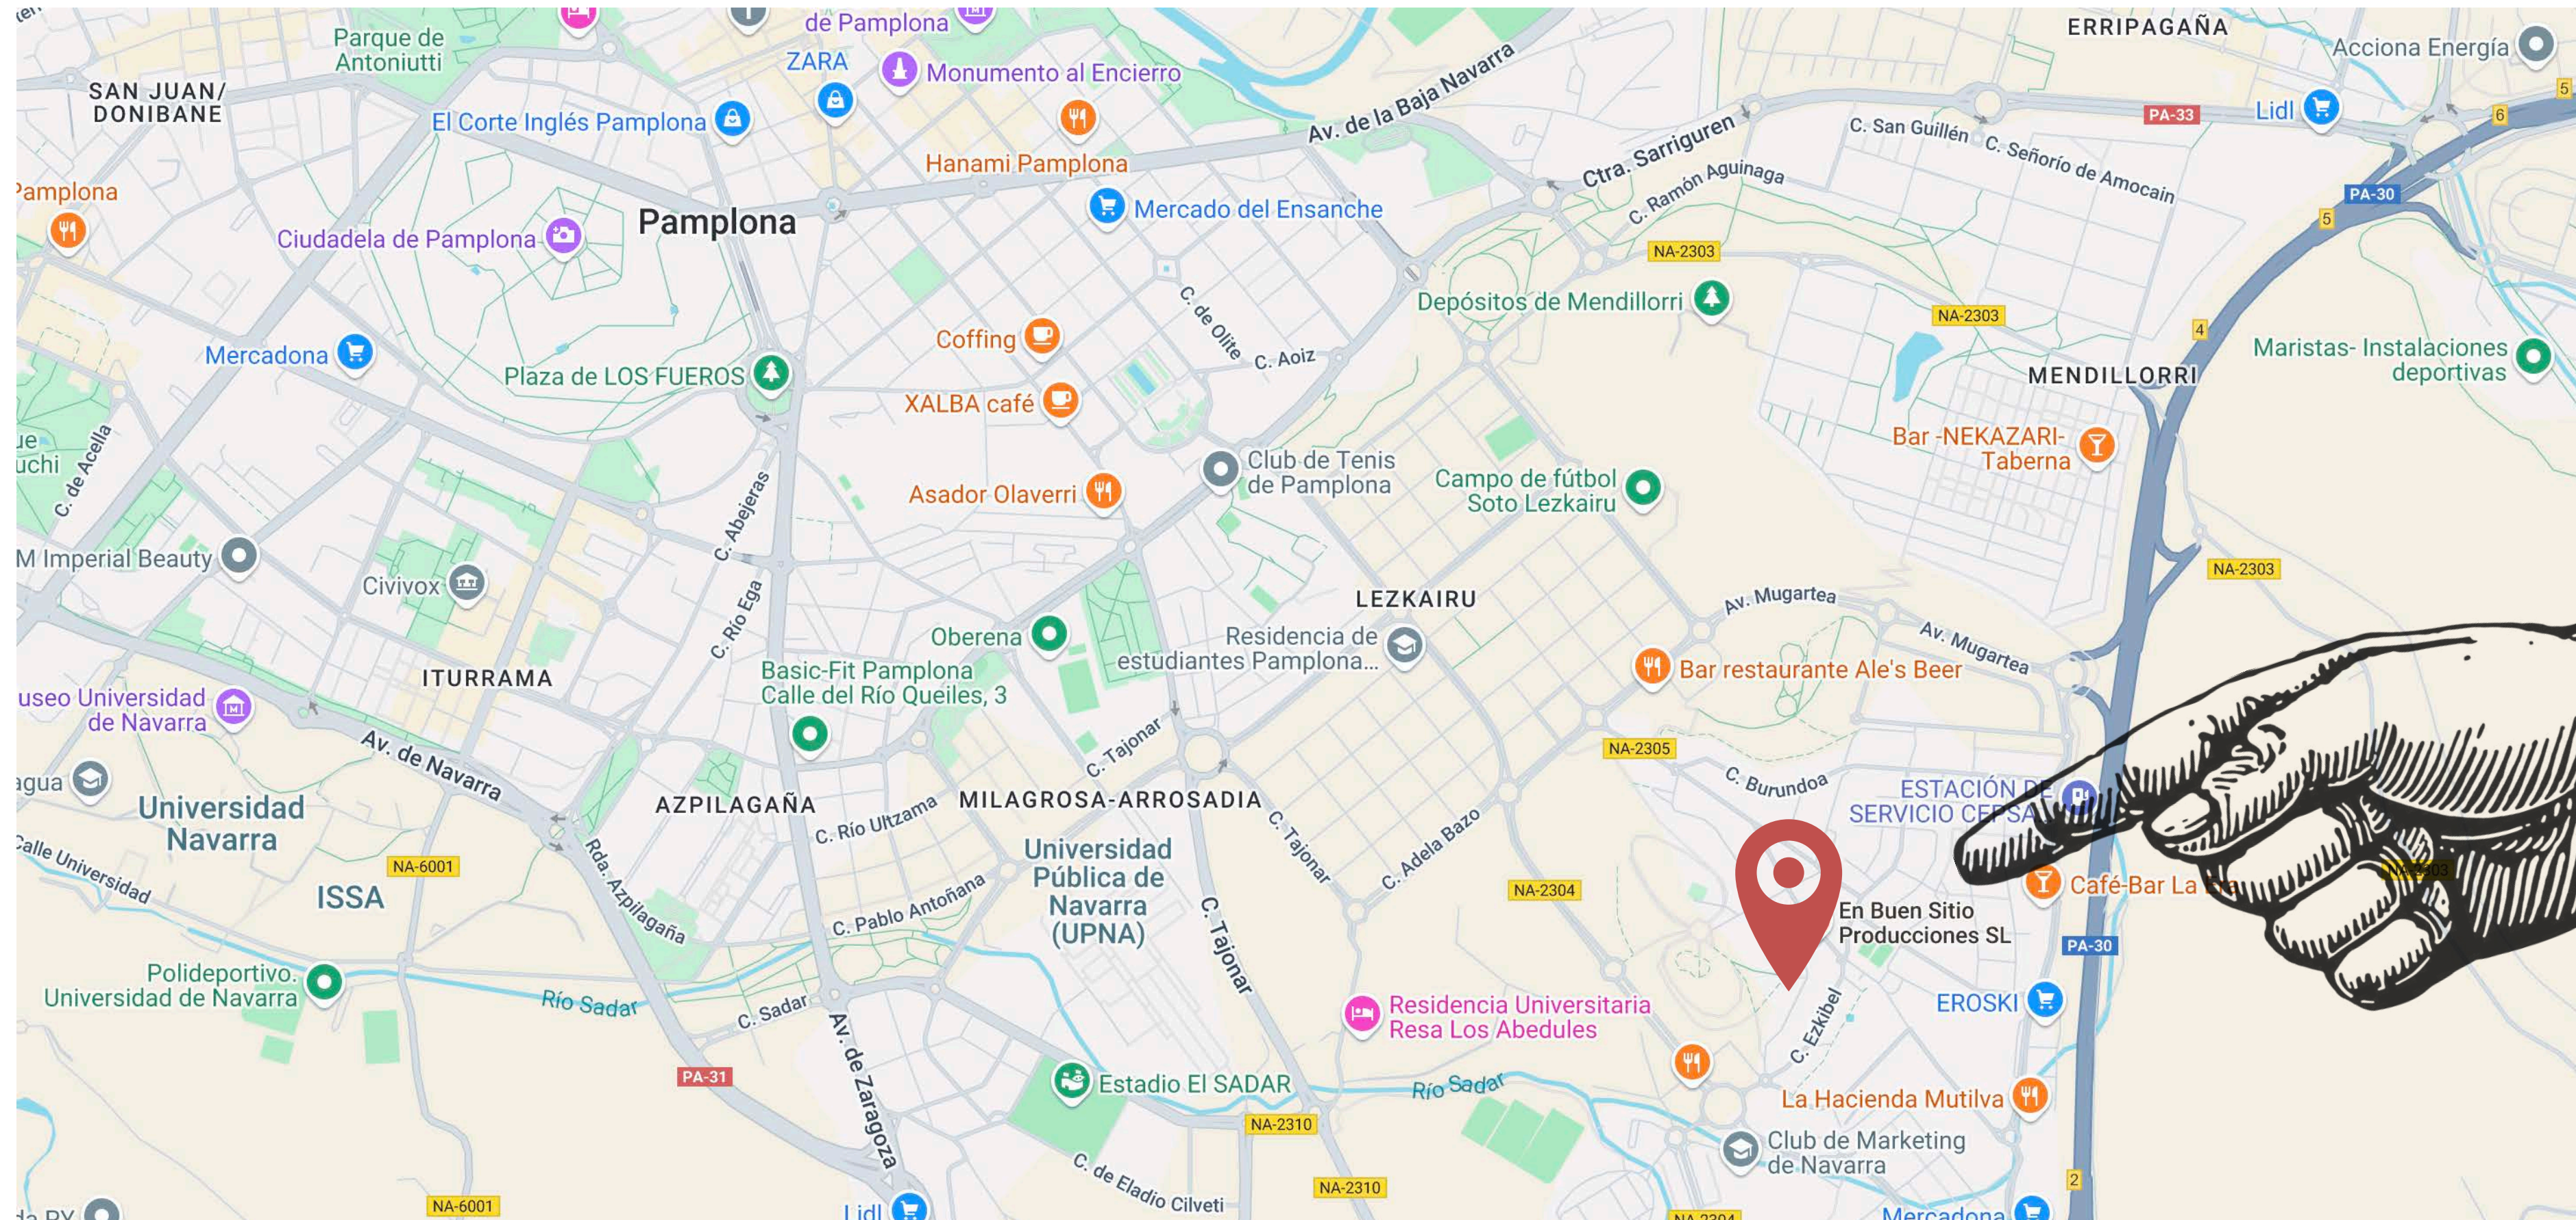

MAPA DE LOCALIZACIÓN