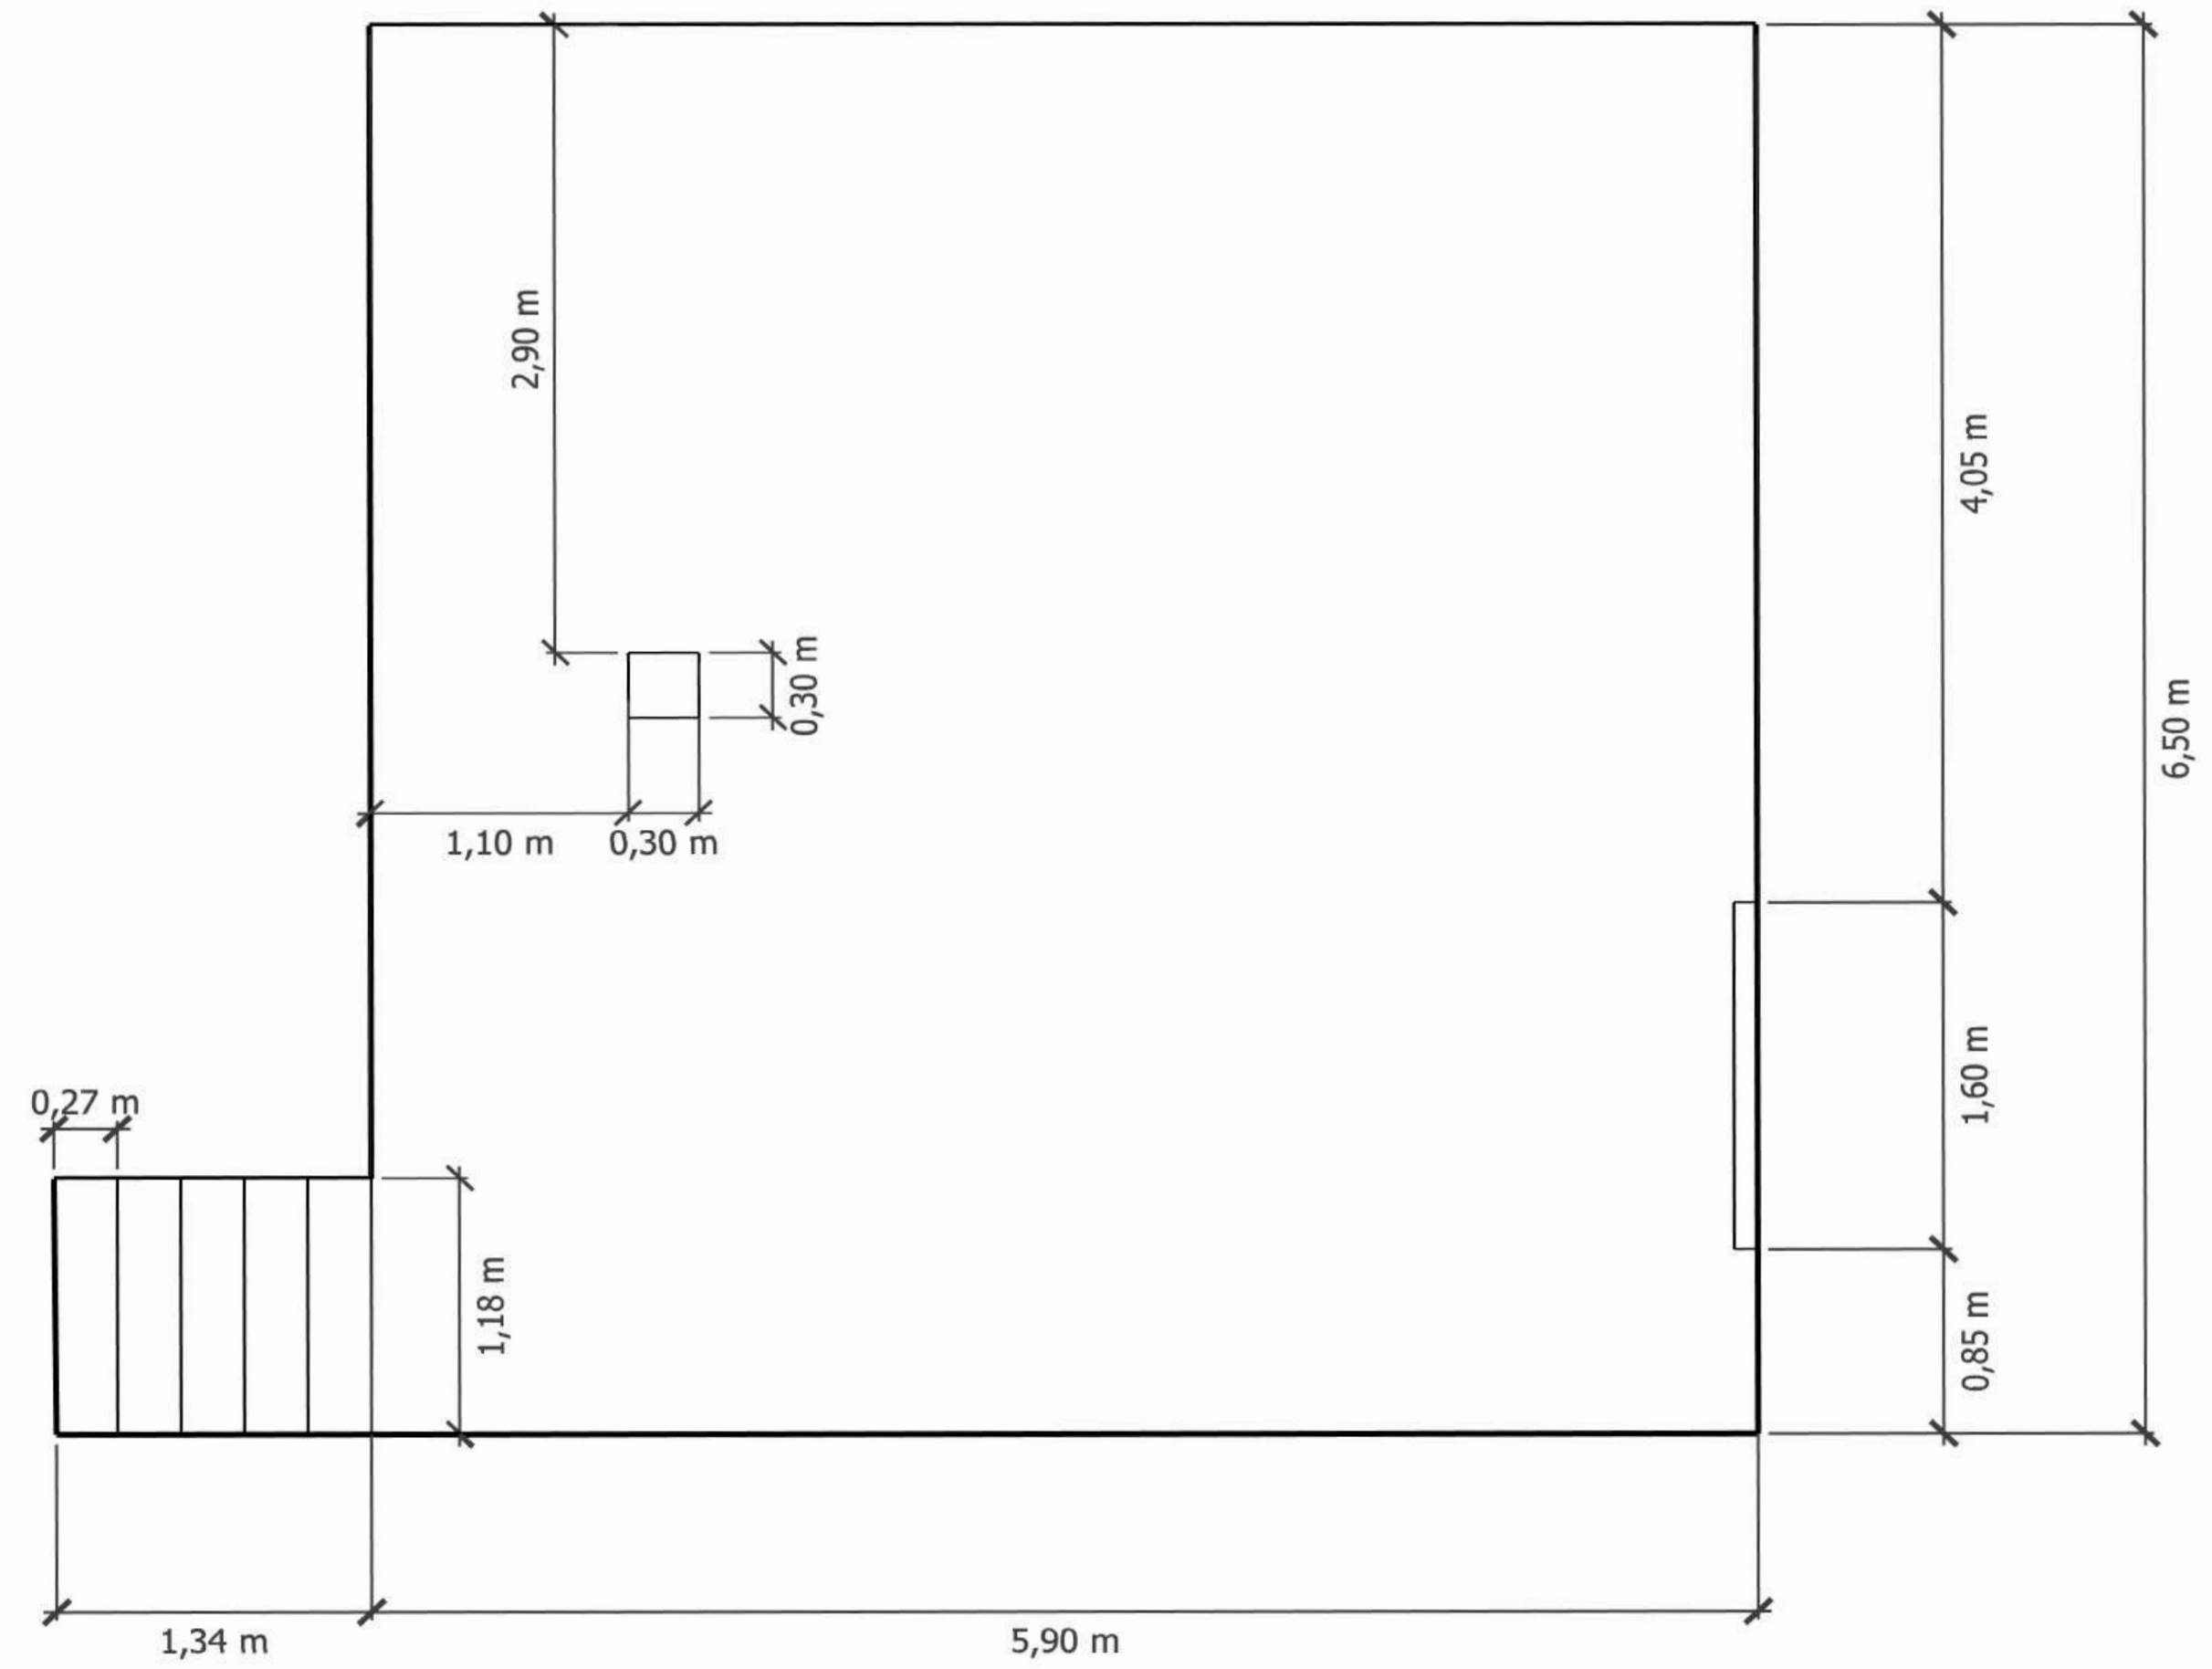

DIMENSIONES