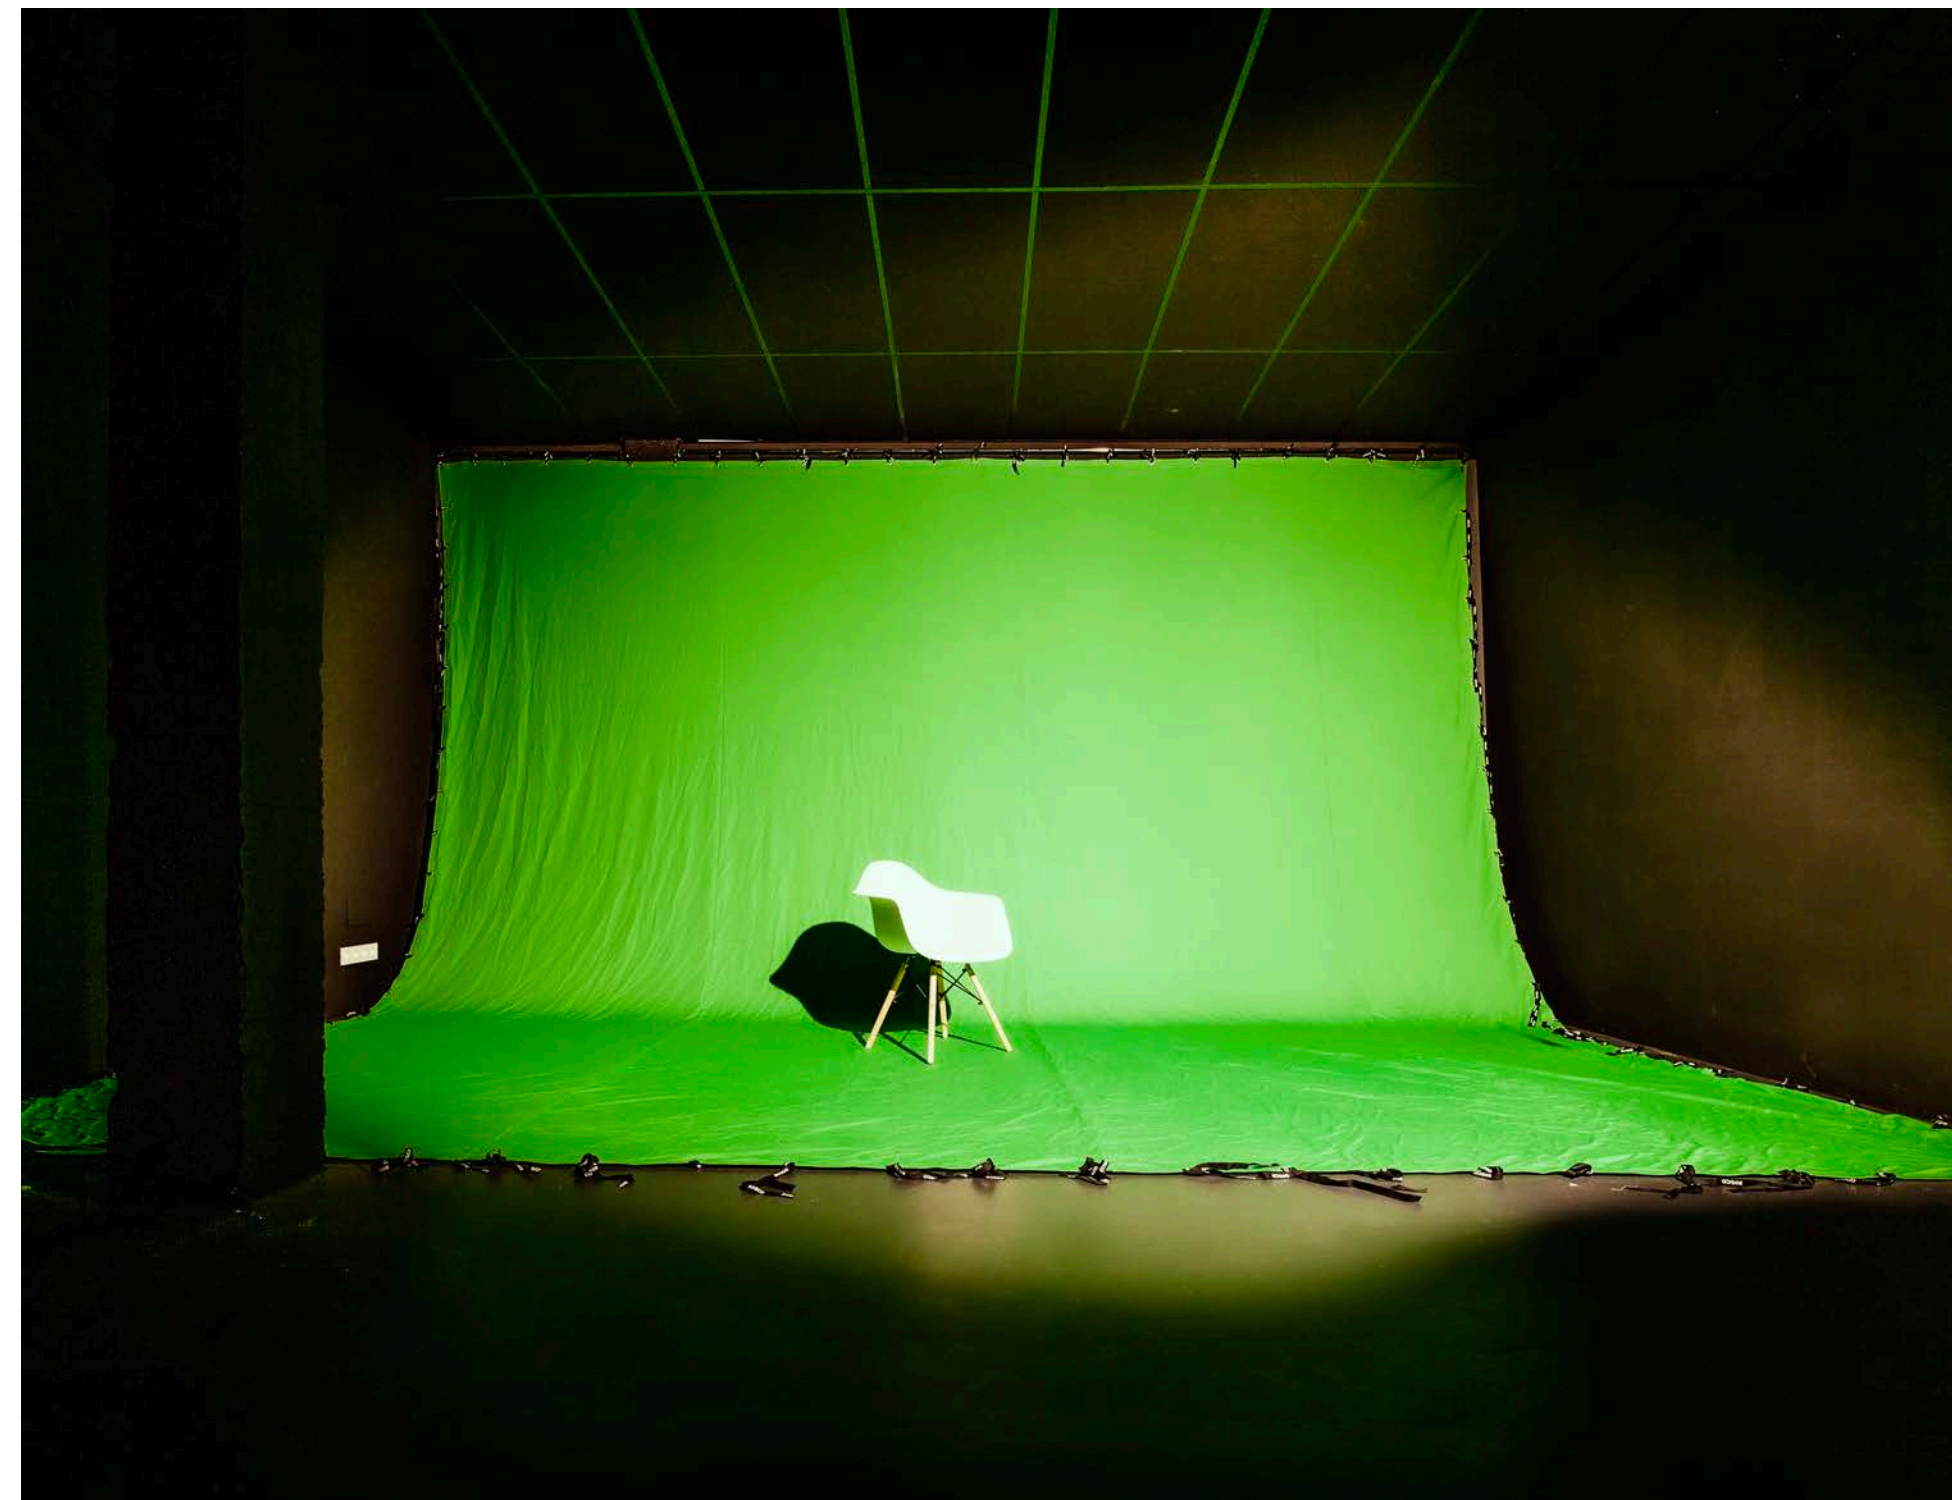


En Buen Sitio

www.enbuensitio.com

ALQUILER PLATÓ Y ESPACIOS DE PRODUCCIÓN

EL ESTUDIO

En Buen Sitio Estudio se encuentra situado muy cerca de Pamplona, en Mutilva alta, en una zona de **fácil acceso y aparcamiento**.

Por sus características, se puede alquilar también para impartir **talleres y cursos** o celebrar **showrooms, reuniones, castings, fittings**...

Consta de dos accesos y puerta de seguridad.

MAPA DE LOCALIZACIÓN

PLATÓ

Plató en alquiler en Pamplona.
Bien comunicado y con fácil aparcamiento.
Acceso directo a planta calle.

ESPACIO EXTRA

Sala de reuniones y despacho disponible en nuestra oficina aledaña.
Wifi, impresora, y pequeño office con cafetera y frigorífico.

MAQUILLAJE

Espejo de maquillaje con luces led y toma doble para
USB, burro para ropa, plancha y aseo.

ENTORNO

El plató está situado muy cerca de dos cafeterías y una plaza.

SALA DE REUNIONES

EN BUEN SITIO PRODUCCIONES